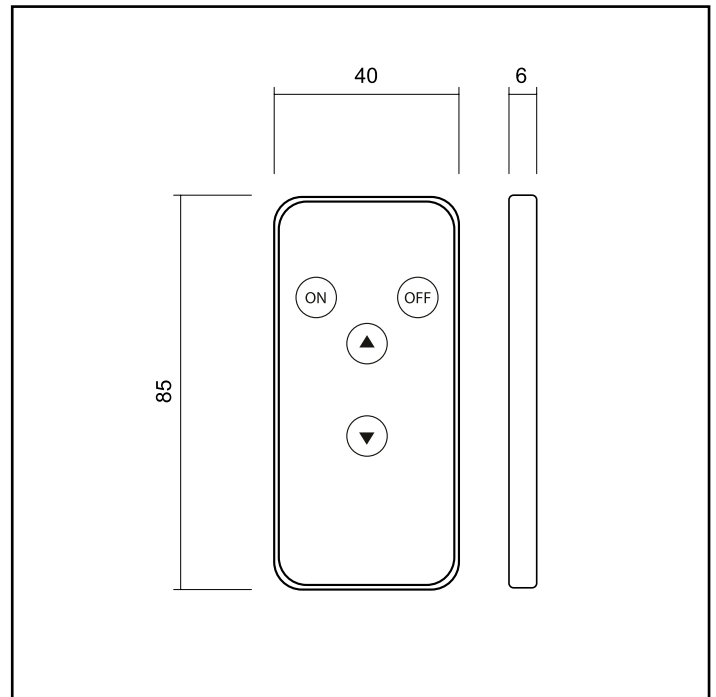

IR-brugarfjernbetjening URM-4A, 41-933**Anvendelse**

Trådløs infrarød håndsender som anvendes af slutbrugeren til at tænde og slukke lyset. Indgår der dagslysstyring, kan den også anvendes til at dæmpe lyset. En komfortabel og billig løsning såfremt trådløs overstyring ønskes.