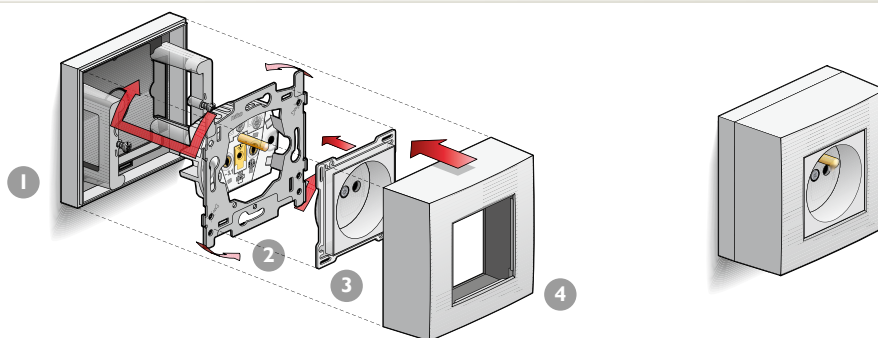

### EENVOUDIG

- Slechts 4 referenties
- Enkelvoudige en tweevoudige uitvoering
- Beschikbaar in Cream en White
- Zowel horizontale als verticale montage mogelijk
- Geen montageplaat meer noodzakelijk

### FUNCTIONEEL

- Combineerbaar met het volledige gamma inbouwfuncties en dus uitgebreide mogelijkheden
- **Snelle en eenvoudige montage en bedrading**
  - Slechts 4 montageschritten (onderkader op montage-oppervlak schroeven, functie aansluiten en vastschroeven op onderkader, afwerkingsset monteren, bovenkader vastklikken op functies)

- Geschikt voor montage op elke ondergrond
- Grote bedradingsruimte bij compacte afmetingen van de opbouwdozen
- Perfecte afwerking bij aansluiting op plinten en lijsten via gemakkelijk verwijderbare uitbreekpoorten
- Geschikt voor aansluiting van kabels en buizen via de daartoe optioneel voorziene metrische buisingangen