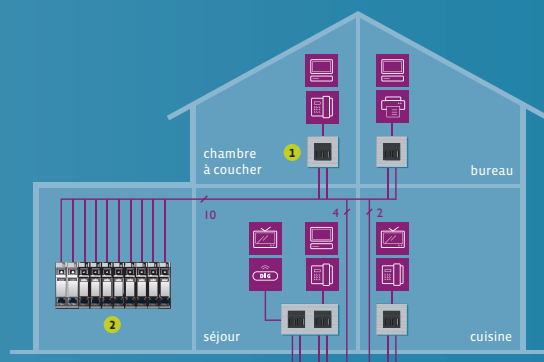

niko | Réseau Média

Des packs d'introduction à prix cassés!

Avec le Réseau Média de Niko, vous installez un réseau de fonctions médias dans toute votre habitation. Téléphoner, regarder la télévision, surfer sur Internet : l'utilisateur choisit ce qu'il veut faire et à quel point de raccordement. Votre maison ou votre appartement est ainsi prêt pour l'avenir!

Pack d'introduction | intro-113

Cat6 STP RJ45 installation sur rail DIN

intro-113 | Scénario média 2

- ❶ 5 pièces **170-65167** Socle 2x RJ45 Cat 6 STP plat, pour fixation à griffes
- ❷ 10 pièces **650-14566** Connecteur rail DIN Cat 6 STP

€154
au lieu de
€ 171,52

Pack d'introduction | intro-112

Installation coax-RJ45 classique sur rail DIN

intro-112 | Scénario média 1

- ❶ 2 pièces **170-09531** Prise TV-FM Telenet Interkabel
Socle avec bornes à vis et griffes
- ❷ 4 pièces **170-65152** Socle 2x RJ45 Cat 5E UTP plat, pour fixation à griffes
- ❸ 8 pièces **650-14551** Connecteur rail DIN Cat 5E UTP
- ❹ 2 pièces **650-16910** Connecteur F tv coax rail DIN (RG6)