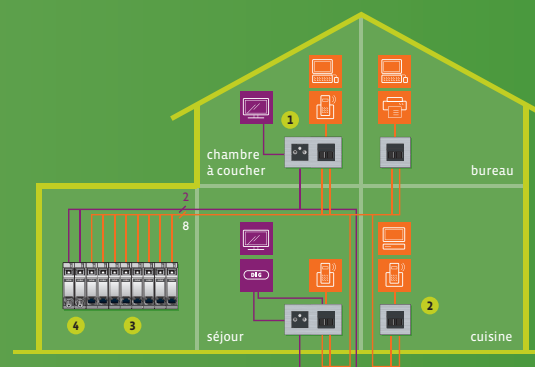

niko | Réseau Média

Des packs d'introduction à prix cassés!

Avec le Réseau Média de Niko, vous installez un réseau de fonctions médias dans toute votre habitation. Téléphoner, regarder la télévision, surfer sur Internet : l'utilisateur choisit ce qu'il veut faire et à quel point de raccordement. Votre maison ou votre appartement est ainsi prêt pour l'avenir!

Pack d'introduction | intro-113

Cat6 STP RJ45 installation sur rail DIN

intro-113 | Scénario média 2

- ❶ 5 pièces **170-65167** Socle 2x RJ45 Cat 6 STP plat, pour fixation à griffes
- ❷ 10 pièces **650-14566** Connecteur rail DIN Cat 6 STP

€154
au lieu de
€ 171,52

Pack d'introduction | intro-112

Installation coax-RJ45 classique sur rail DIN

intro-112 | Scénario média 1

- ❶ 2 pièces **170-09531** Prise TV-FM Telenet Interkabel
Socle avec bornes à vis et griffes
- ❷ 4 pièces **170-65152** Socle 2x RJ45 Cat 5E UTP plat, pour fixation à griffes
- ❸ 8 pièces **650-14551** Connecteur rail DIN Cat 5E UTP
- ❹ 2 pièces **650-16910** Connecteur F tv coax rail DIN (RG6)